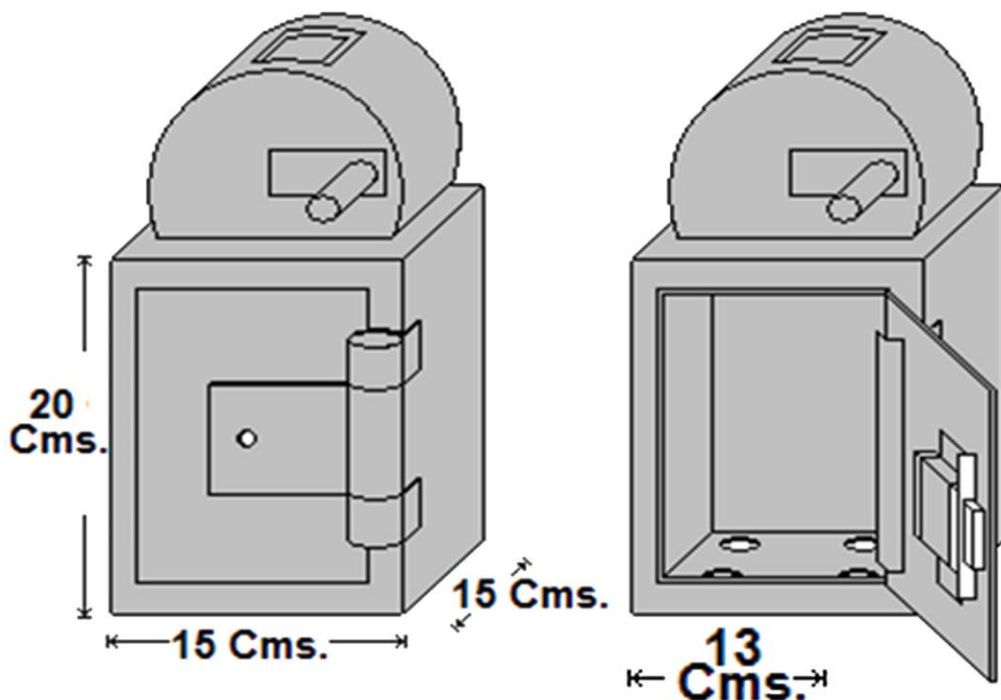

## CA-P/C-T 3lts

15 Cms. Ancho x 20 Cms. Alto x 15 Cms. Fondo

Entrada a una sola mano

Chapa de un solo control tipo Bancaria

Trampa bajo la tumbola para evitar ataques

Cerradura tipo tetra.

*Si no lo tenemos  
se lo fabricamos.*

## CA-P/C-T 4lts

28 Cms. Ancho x 17 Cms. Alto x 15 Cms. Fondo

Entrada a una sola mano

Trampa bajo la tombola para evitar ataques

Cerradura tipo tetra.

Chapa de un solo control tipo Bancaria antiganzua calidad UL

## CA-P/C-T 6lts

40 Cms. Ancho x 18 Cms. Alto x 17 Cms. Fondo

Entrada a una sola mano

Trampa bajo la tumbola para evitar ataques

Cerradura tipo tetra.

Chapa de un solo control tipo Bancaria antiganzua calidad UL