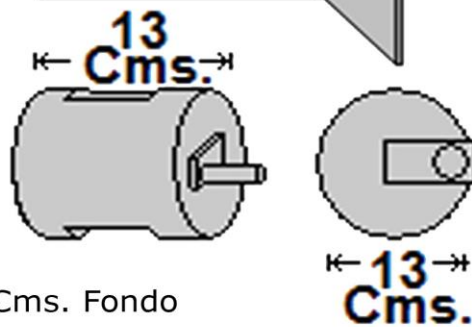

## CA-P/C-T 3lts

15 Cms. Ancho x 20 Cms. Alto x 15 Cms. Fondo

Entrada a una sola mano

Chapa de un solo control tipo Bancaria

Trampa bajo la tumbola para evitar ataques

Cerradura tipo tetra.

*Si no lo tenemos  
se lo fabricamos.*

## CA-P/C-T 4lts

28 Cms. Ancho x 17 Cms. Alto x 15 Cms. Fondo

Entrada a una sola mano

Trampa bajo la tombola para evitar ataques

Cerradura tipo tetra.

Chapa de un solo control tipo Bancaria antiganzua calidad UL

## CA-P/C-T 6lts

40 Cms. Ancho x 18 Cms. Alto x 17 Cms. Fondo

Entrada a una sola mano

Trampa bajo la tumbola para evitar ataques

Cerradura tipo tetra.

Chapa de un solo control tipo Bancaria antiganzua calidad UL