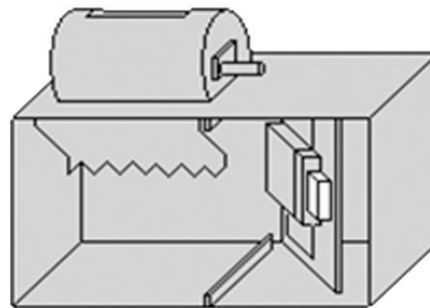

## CA-P/C-T 3lts

15 Cms. Ancho x 20 Cms. Alto x 15 Cms. Fondo

Entrada a una sola mano

Chapa de un solo control tipo Bancaria

Trampa bajo la tumbola para evitar ataques

Cerradura tipo tetra.

*Si no lo tenemos  
se lo fabricamos.*

## CA-P/C-T 4lts

28 Cms. Ancho x 17 Cms. Alto x 15 Cms. Fondo

Entrada a una sola mano

Trampa bajo la tombola para evitar ataques

Cerradura tipo tetra.

Chapa de un solo control tipo Bancaria antiganzua calidad UL

## CA-P/C-T 6lts

40 Cms. Ancho x 18 Cms. Alto x 17 Cms. Fondo

Entrada a una sola mano

Trampa bajo la tumbola para evitar ataques

Cerradura tipo tetra.

Chapa de un solo control tipo Bancaria antiganzua calidad UL