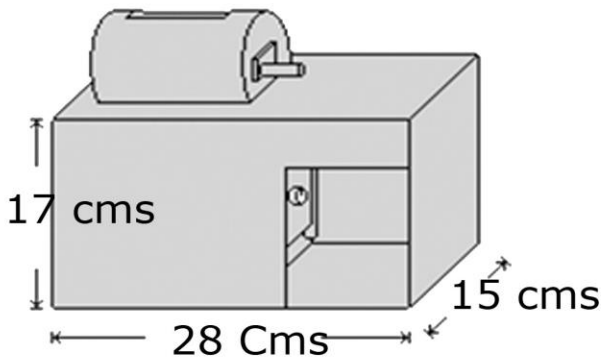

## CA-P/C-T 3lts

15 Cms. Ancho x 20 Cms. Alto x 15 Cms. Fondo

Entrada a una sola mano

Chapa de un solo control tipo Bancaria

Trampa bajo la tumbola para evitar ataques

Cerradura tipo tetra.

*Si no lo tenemos  
se lo fabricamos.*

## CA-P/C-T 4lts

28 Cms. Ancho x 17 Cms. Alto x 15 Cms. Fondo

Entrada a una sola mano

Trampa bajo la tombola para evitar ataques

Cerradura tipo tetra.

Chapa de un solo control tipo Bancaria antiganzua calidad UL

## CA-P/C-T 6lts

40 Cms. Ancho x 18 Cms. Alto x 17 Cms. Fondo

Entrada a una sola mano

Trampa bajo la tumbola para evitar ataques

Cerradura tipo tetra.

Chapa de un solo control tipo Bancaria antiganzua calidad UL