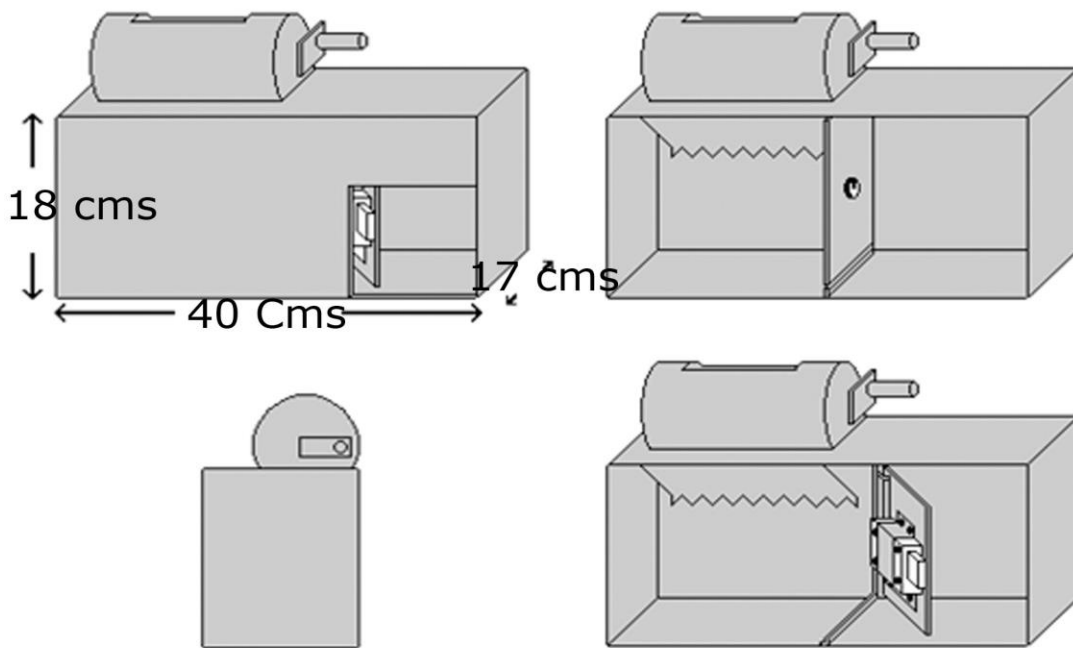

## CA-P/C-T 3lts

15 Cms. Ancho x 20 Cms. Alto x 15 Cms. Fondo

Entrada a una sola mano

Chapa de un solo control tipo Bancaria

Trampa bajo la tumbola para evitar ataques

Cerradura tipo tetra.

*Si no lo tenemos  
se lo fabricamos.*

## CA-P/C-T 4lts

28 Cms. Ancho x 17 Cms. Alto x 15 Cms. Fondo

Entrada a una sola mano

Trampa bajo la tombola para evitar ataques

Cerradura tipo tetra.

Chapa de un solo control tipo Bancaria antiganzua calidad UL

## CA-P/C-T 6lts

40 Cms. Ancho x 18 Cms. Alto x 17 Cms. Fondo

Entrada a una sola mano

Trampa bajo la tumbola para evitar ataques

Cerradura tipo tetra.

Chapa de un solo control tipo Bancaria antiganzua calidad UL