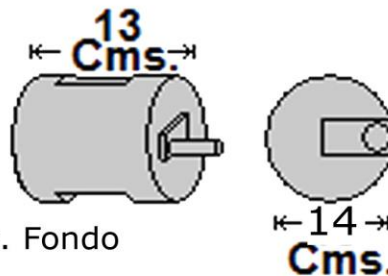

## CA-P/C-T 3lts

15 Cms. Ancho x 20 Cms. Alto x 15 Cms. Fondo

Entrada a una sola mano

Chapa de un solo control tipo Bancaria

Trampa bajo la tumbola para evitar ataques

Cerradura tipo tetra.

*Si no lo tenemos  
se lo fabricamos.*

## CA-P/C-T 4lts

28 Cms. Ancho x 17 Cms. Alto x 15 Cms. Fondo

Entrada a una sola mano

Trampa bajo la tombola para evitar ataques

Cerradura tipo tetra.

Chapa de un solo control tipo Bancaria antiganzua calidad UL

## CA-P/C-T 6lts

40 Cms. Ancho x 18 Cms. Alto x 17 Cms. Fondo

Entrada a una sola mano

Trampa bajo la tumbola para evitar ataques

Cerradura tipo tetra.

Chapa de un solo control tipo Bancaria antiganzua calidad UL