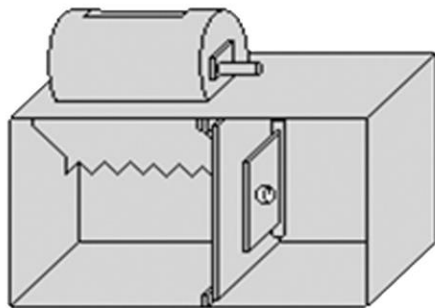

## CA-P/C-T 3lts

15 Cms. Ancho x 20 Cms. Alto x 15 Cms. Fondo

Entrada a una sola mano

Chapa de un solo control tipo Bancaria

Trampa bajo la tumbola para evitar ataques

Cerradura tipo tetra.

*Si no lo tenemos  
se lo fabricamos.*

## CA-P/C-T 4lts

28 Cms. Ancho x 17 Cms. Alto x 15 Cms. Fondo

Entrada a una sola mano

Trampa bajo la tombola para evitar ataques

Cerradura tipo tetra.

Chapa de un solo control tipo Bancaria antiganzua calidad UL

## CA-P/C-T 6lts

40 Cms. Ancho x 18 Cms. Alto x 17 Cms. Fondo

Entrada a una sola mano

Trampa bajo la tumbola para evitar ataques

Cerradura tipo tetra.

Chapa de un solo control tipo Bancaria antiganzua calidad UL