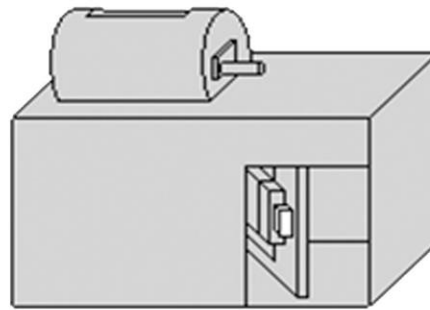

## CA-P/C-T 3lts

15 Cms. Ancho x 20 Cms. Alto x 15 Cms. Fondo

Entrada a una sola mano

Chapa de un solo control tipo Bancaria

Trampa bajo la tumbola para evitar ataques

Cerradura tipo tetra.

*Si no lo tenemos  
se lo fabricamos.*

## CA-P/C-T 4lts

28 Cms. Ancho x 17 Cms. Alto x 15 Cms. Fondo

Entrada a una sola mano

Trampa bajo la tombola para evitar ataques

Cerradura tipo tetra.

Chapa de un solo control tipo Bancaria antiganzua calidad UL

## CA-P/C-T 6lts

40 Cms. Ancho x 18 Cms. Alto x 17 Cms. Fondo

Entrada a una sola mano

Trampa bajo la tumbola para evitar ataques

Cerradura tipo tetra.

Chapa de un solo control tipo Bancaria antiganzua calidad UL